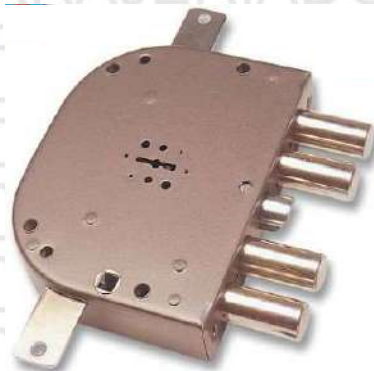

CERRAJERÍA DOMINGUEZ

CR

CERRADURAS

ACCESORIOS

CERRADURAS

2251 MRX

4 Pestillos y resbalón de Ø 19 mm. Cierre tres puntos. 4 vueltas de llave con 38 mm de salida. Guarda mano. Grosor caja 29.8 mm

CODIGO	REFERENCIA	ACABADO	PRECIO
29-1	IZQUIERDA	ZINCADO	
29-2	DERECHA	ZINCADO	

CERRADURAS

2151 DX PEN

2151 SX PEN

Alta seguridad para puertas acorazadas. Cerraduras y cerrojos para puertas acorazadas. Guarda mano. La llave con clave parcial de servicio es para accionamiento exclusivo del resbalón. Fijación: frontal. Grosor caja: 29,8 mm.

CODIGO	REFERENCIA	ACABADO	PRECIO
29-	DX PEN	ZINCADO	
29-	SX PEN	ZINCADO	

ACCESORIOS

ART.20

CILINDRO EN ACERO TRATADO PARA CERRADURAS DE SOBREPONER. CILINDRO DE POMPA SENCILLO

CODIGO	REFERENCIA	ACABADO	PRECIO
29-5			

CODIGO	REFERENCIA	ACABADO	PRECIO
29-	6818 PVDO	CROMADO DORADO	

ACCESORIOS

ART 71-38-75

Bombillo para la gama de cerraduras perfil metálico SERIE 076, con llave cruciforme. Pernos y contrapernos de acero inoxidable.