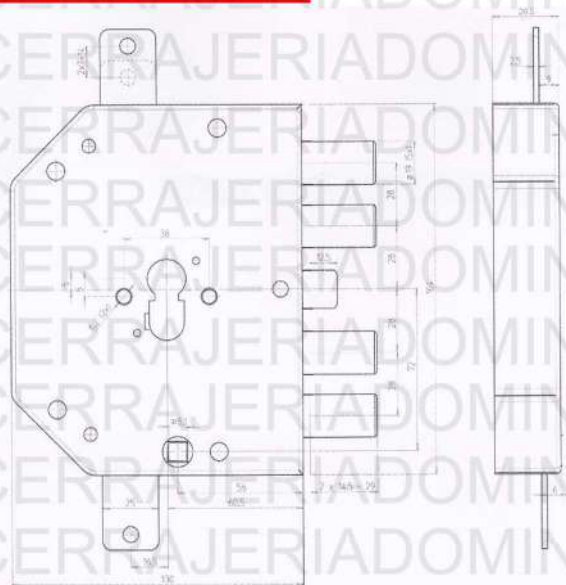

CERRAJERÍA DOMINGUEZ

CR

CERRADURAS

ACCESORIOS

CERRADURAS

2251 MRX

4 Pestillos y resbalón de Ø 19 mm. Cierre tres puntos. 4 vueltas de llave con 38 mm de salida. Guarda mano. Grosor caja 29.8 mm

CODIGO	REFERENCIA	ACABADO	PRECIO
29-1	IZQUIERDA	ZINCADO	
29-2	DERECHA	ZINCADO	

CERRADURAS

2151 DX PEN

2151 SX PEN

Alta seguridad para puertas acorazadas. Cerraduras y cerrojos para puertas acorazadas. Guarda mano. La llave con clave parcial de servicio es para accionamiento exclusivo del resbalón. Fijación: frontal. Grosor caja: 29,8 mm.

CODIGO	REFERENCIA	ACABADO	PRECIO
29-	DX PEN	ZINCADO	
29-	SX PEN	ZINCADO	

ACCESORIOS

ART.20

CILINDRO EN ACERO TRATADO PARA CERRADURAS DE SOBREPONER. CILINDRO DE POMPA SENCILLO

CODIGO	REFERENCIA	ACABADO	PRECIO
29-5			

CODIGO	REFERENCIA	ACABADO	PRECIO
29-			

3110-3130-3230

Bloques de seguridad para cerraduras MIA- DIERRE. Llave 92 o 107 mm de largo. Ancho de pala 24 mm.

CODIGO	REFERENCIA	ACABADO	PRECIO
29-			

ACCESORIOS