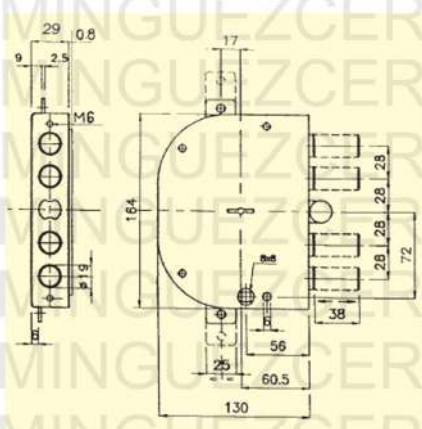

CERRAJERÍA DOMINGUEZ

CR

CERRADURAS

ACCESORIOS

CERRADURAS

2251 MRX

4 Pestillos y resbalón de Ø 19 mm. Cierre tres puntos. 4 vueltas de llave con 38 mm de salida. Guarda mano. Grosor caja 29.8 mm

CODIGO	REFERENCIA	ACABADO	PRECIO
29-1	IZQUIERDA	ZINCADO	
29-2	DERECHA	ZINCADO	

CERRADURAS

2151 DX PEN

2151 SX PEN

Alta seguridad para puertas acorazadas. Cerraduras y cerrojos para puertas acorazadas. Guarda mano. La llave con clave parcial de servicio es para accionamiento exclusivo del resbalón. Fijación: frontal. Grosor caja: 29,8 mm.

CODIGO	REFERENCIA	ACABADO	PRECIO
29-	DX PEN	ZINCADO	
29-	SX PEN	ZINCADO	

ACCESORIOS

ART.20

CILINDRO EN ACERO TRATADO PARA CERRADURAS DE SOBREPONER. CILINDRO DE POMPA SENCILLO

CODIGO	REFERENCIA	ACABADO	PRECIO
29-5			

CODIGO	REFERENCIA	ACABADO	PRECIO
29-			

3110-3130-3230

Bloques de seguridad para cerraduras MIA- DIERRE. Llave 92 o 107 mm de largo. Ancho de pala 24 mm.

CODIGO	REFERENCIA	ACABADO	PRECIO
29-			

ACCESORIOS